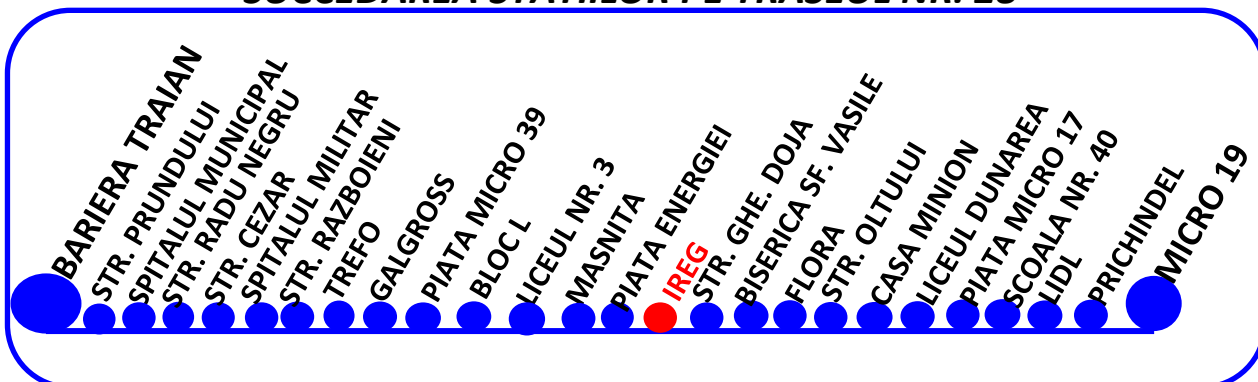

**STATIA**

**TRASEUL**

**28**

**IREG**

DE LUNI PANA VINERI					SAMBATA - DUMINICA SI SARBATORI LEGALE			
5:24	9:09	12:54	16:39	20:49	5:24	10:24	15:24	20:24
5:36	9:21	13:06	16:51	21:14	5:40	10:40	15:40	20:40
5:49	9:34	13:19	17:04	21:39	5:57	10:57	15:57	20:57
6:01	9:46	13:31	17:16	22:04	6:14	11:14	16:14	21:14
6:14	9:59	13:44	17:29	22:29	6:30	11:30	16:30	21:30
6:26	10:11	13:56	17:41	22:57	6:47	11:47	16:47	21:47
6:39	10:24	14:09	17:54		7:04	12:04	17:04	22:04
6:51	10:36	14:21	18:06		7:20	12:20	17:20	22:20
7:04	10:49	14:34	18:19		7:37	12:37	17:37	22:37
7:16	11:01	14:46	18:31		7:54	12:54	17:54	22:54
7:29	11:14	14:59	18:44		8:10	13:10	18:10	
7:41	11:26	15:11	18:56		8:27	13:27	18:27	
7:54	11:39	15:24	19:09		8:44	13:44	18:44	
8:06	11:51	15:36	19:21		9:00	14:00	19:00	
8:19	12:04	15:49	19:34		9:17	14:17	19:17	
8:31	12:16	16:01	19:46		9:34	14:34	19:34	
8:44	12:29	16:14	19:59		9:50	14:50	19:50	
8:56	12:41	16:26	20:24		10:07	15:07	20:07	

**SUCCEDAREA STATIILOR PE TRASEUL NR. 28**

**IMPORTANT!** PROGRAMUL DE CIRCULATIE ESTE ORIENTATIV FUNCTIE DE TRAFICUL DE PE TRASEU