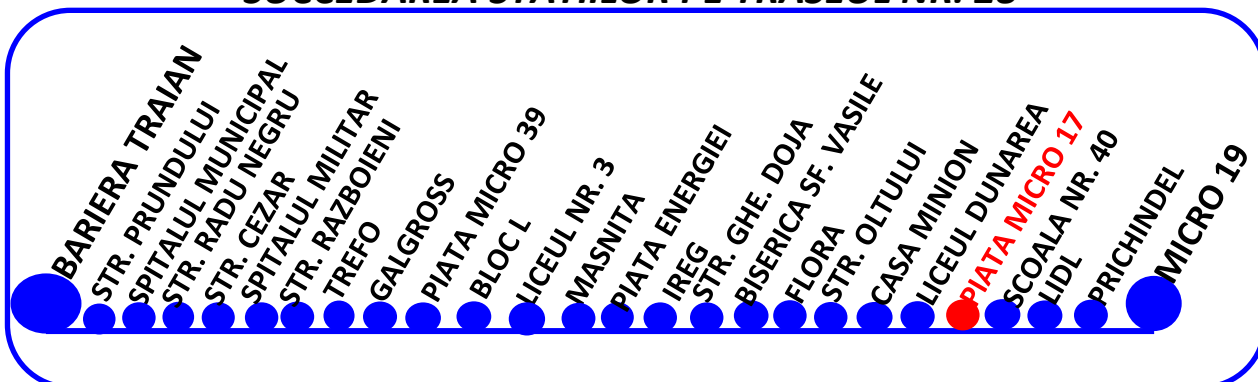

STATIA

TRASEUL

28

PIATA MICRO 17

DE LUNI PANA VINERI					SAMBATA - DUMINICA SI SARBATORI LEGALE			
5:36	9:21	13:06	16:51	21:01	5:36	10:36	15:36	20:36
5:48	9:33	13:18	17:03	21:26	5:52	10:52	15:52	20:52
6:01	9:46	13:31	17:16	21:51	6:09	11:09	16:09	21:09
6:13	9:58	13:43	17:28	22:16	6:26	11:26	16:26	21:26
6:26	10:11	13:56	17:41	22:41	6:42	11:42	16:42	21:42
6:38	10:23	14:08	17:53	23:09	6:59	11:59	16:59	21:59
6:51	10:36	14:21	18:06		7:16	12:16	17:16	22:16
7:03	10:48	14:33	18:18		7:32	12:32	17:32	22:32
7:16	11:01	14:46	18:31		7:49	12:49	17:49	22:49
7:28	11:13	14:58	18:43		8:06	13:06	18:06	23:06
7:41	11:26	15:11	18:56		8:22	13:22	18:22	
7:53	11:38	15:23	19:08		8:39	13:39	18:39	
8:06	11:51	15:36	19:21		8:56	13:56	18:56	
8:18	12:03	15:48	19:33		9:12	14:12	19:12	
8:31	12:16	16:01	19:46		9:29	14:29	19:29	
8:43	12:28	16:13	19:58		9:46	14:46	19:46	
8:56	12:41	16:26	20:11		10:02	15:02	20:02	
9:08	12:53	16:38	20:36		10:19	15:19	20:19	

SUCCEDAREA STATIILOR PE TRASEUL NR. 28

IMPORTANT! PROGRAMUL DE CIRCULATIE ESTE ORIENTATIV FUNCTIE DE TRAFICUL DE PE TRASEU