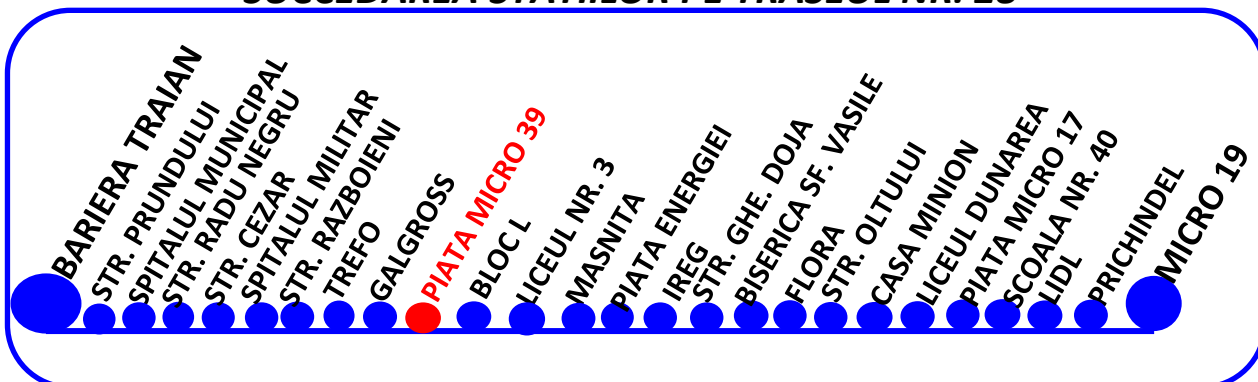

STATIA

TRASEUL

28

PIATA MICRO 39

DE LUNI PANA VINERI					SAMBATA - DUMINICA SI SARBATORI LEGALE			
5:15	9:00	12:45	16:30	20:40	5:15	10:15	15:15	20:15
5:27	9:12	12:57	16:42	21:05	5:31	10:31	15:31	20:31
5:40	9:25	13:10	16:55	21:30	5:48	10:48	15:48	20:48
5:52	9:37	13:22	17:07	21:55	6:05	11:05	16:05	21:05
6:05	9:50	13:35	17:20	22:20	6:21	11:21	16:21	21:21
6:17	10:02	13:47	17:32	22:48	6:38	11:38	16:38	21:38
6:30	10:15	14:00	17:45		6:55	11:55	16:55	21:55
6:42	10:27	14:12	17:57		7:11	12:11	17:11	22:11
6:55	10:40	14:25	18:10		7:28	12:28	17:28	22:28
7:07	10:52	14:37	18:22		7:45	12:45	17:45	22:45
7:20	11:05	14:50	18:35		8:01	13:01	18:01	
7:32	11:17	15:02	18:47		8:18	13:18	18:18	
7:45	11:30	15:15	19:00		8:35	13:35	18:35	
7:57	11:42	15:27	19:12		8:51	13:51	18:51	
8:10	11:55	15:40	19:25		9:08	14:08	19:08	
8:22	12:07	15:52	19:37		9:25	14:25	19:25	
8:35	12:20	16:05	19:50		9:41	14:41	19:41	
8:47	12:32	16:17	20:15		9:58	14:58	19:58	

SUCCEDAREA STATIILOR PE TRASEUL NR. 28

IMPORTANT! PROGRAMUL DE CIRCULATIE ESTE ORIENTATIV FUNCTIE DE TRAFICUL DE PE TRASEU