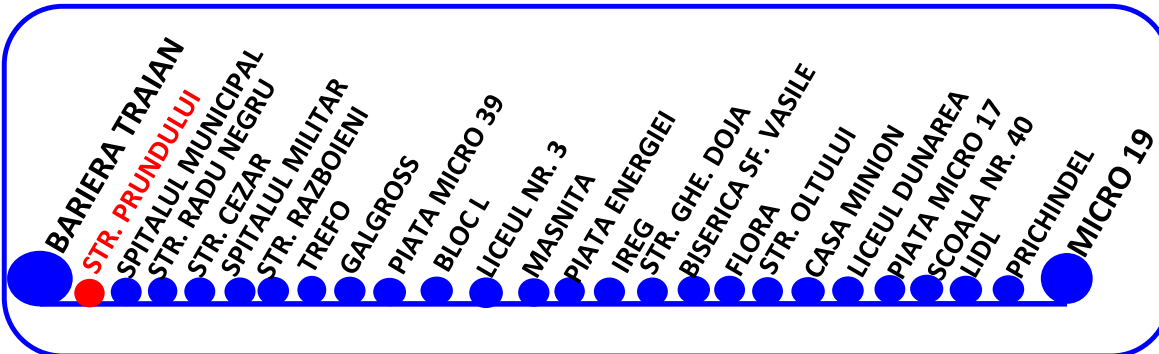

**STATIA****TRASEUL****28****STR. PRUNDULUI***DE LUNI PANA DUMINICA SI SARBATORI LEGALE*

5:01	8:46	12:31	16:16	20:38
5:13	8:58	12:43	16:28	20:54
5:26	9:11	12:56	16:41	21:11
5:38	9:23	13:08	16:53	21:28
5:51	9:36	13:21	17:06	21:44
6:03	9:48	13:33	17:18	22:01
6:16	10:01	13:46	17:31	22:18
6:28	10:13	13:58	17:43	22:34
6:41	10:26	14:11	17:56	
6:53	10:38	14:23	18:08	
7:06	10:51	14:36	18:24	
7:18	11:03	14:48	18:41	
7:31	11:16	15:01	18:58	
7:43	11:28	15:13	19:14	
7:56	11:41	15:26	19:31	
8:08	11:53	15:38	19:48	
8:21	12:06	15:51	20:04	
8:33	12:18	16:03	20:21	

**SUCCEDAREA STATIILOR PE TRASEUL NR. 28****IMPORTANT! PROGRAMUL DE CIRCULATIE ESTE ORIENTATIV FUNCTIE DE TRAFICUL DE PE TRASEU**