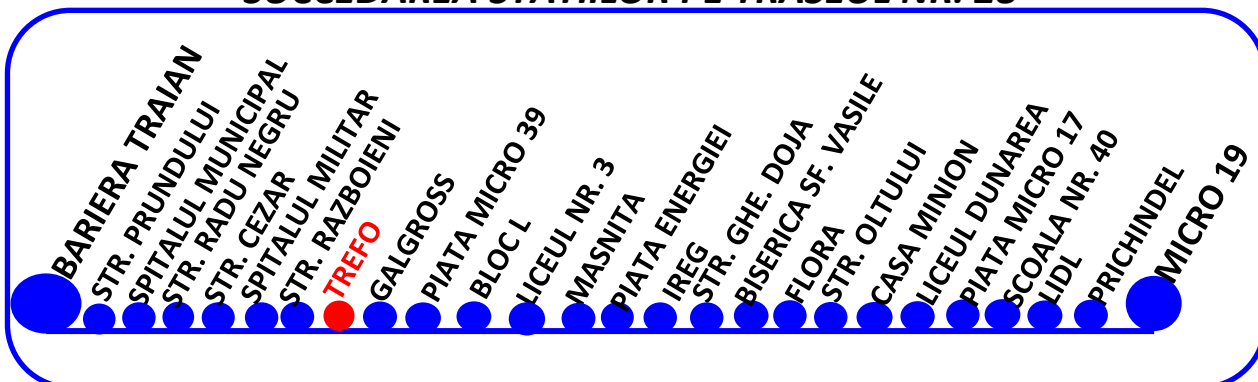

STATIA

TRASEUL

28

TREFO

DE LUNI PANA VINERI					SAMBATA - DUMINICA SI SARBATORI LEGALE			
5:11	8:56	12:41	16:26	20:36	5:11	10:11	15:11	20:11
5:23	9:08	12:53	16:38	21:01	5:27	10:27	15:27	20:27
5:36	9:21	13:06	16:51	21:26	5:44	10:44	15:44	20:44
5:48	9:33	13:18	17:03	21:51	6:01	11:01	16:01	21:01
6:01	9:46	13:31	17:16	22:16	6:17	11:17	16:17	21:17
6:13	9:58	13:43	17:28	22:44	6:34	11:34	16:34	21:34
6:26	10:11	13:56	17:41		6:51	11:51	16:51	21:51
6:38	10:23	14:08	17:53		7:07	12:07	17:07	22:07
6:51	10:36	14:21	18:06		7:24	12:24	17:24	22:24
7:03	10:48	14:33	18:18		7:41	12:41	17:41	22:41
7:16	11:01	14:46	18:31		7:57	12:57	17:57	
7:28	11:13	14:58	18:43		8:14	13:14	18:14	
7:41	11:26	15:11	18:56		8:31	13:31	18:31	
7:53	11:38	15:23	19:08		8:47	13:47	18:47	
8:06	11:51	15:36	19:21		9:04	14:04	19:04	
8:18	12:03	15:48	19:33		9:21	14:21	19:21	
8:31	12:16	16:01	19:46		9:37	14:37	19:37	
8:43	12:28	16:13	20:11		9:54	14:54	19:54	

SUCCEDAREA STATIILOR PE TRASEUL NR. 28

IMPORTANT! PROGRAMUL DE CIRCULATIE ESTE ORIENTATIV FUNCTIE DE TRAFICUL DE PE TRASEU