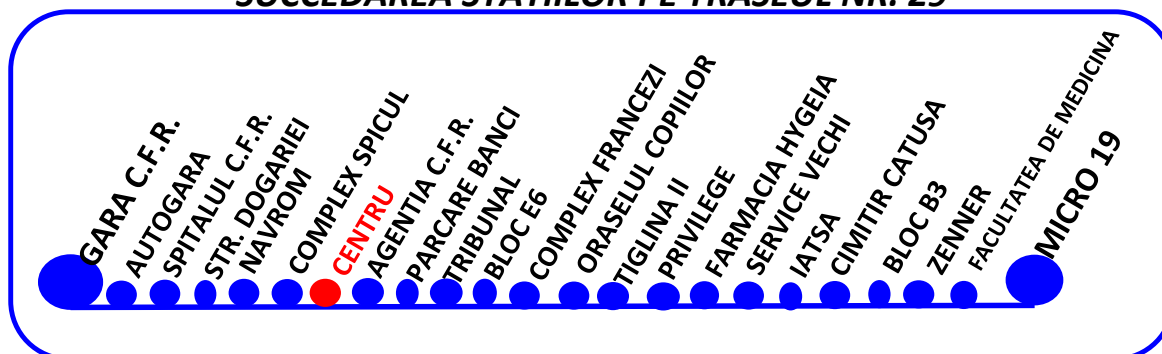

**STATIA****TRASEUL****29****CENTRU**

DE LUNI PANA VINERI			SAMBATA-DUMINICA SI SARBATORI LEGALE		
5:05	11:45	20:25	5:05	13:45	22:25
5:45	12:25	21:05	5:45	14:25	23:29
6:25	13:05	21:45	6:25	15:05	
7:05	13:45	22:25	7:05	15:45	
7:25	14:25	23:29	7:45	16:25	
7:45	15:05		8:25	17:05	
8:05	15:45		9:05	17:45	
8:25	16:25		9:45	18:25	
8:45	17:05		10:25	19:05	
9:05	17:45		11:05	19:45	
9:45	18:25		11:45	20:25	
10:25	19:05		12:25	21:05	
11:05	19:45		13:05	21:45	

SUCCEDAREA STATIILOR PE TRASEUL NR. 29**IMPORTANT!** PROGRAMUL DE CIRCULATIE ESTE ORIENTATIV FUNCTIE DE TRAFICUL DE PE TRASEU