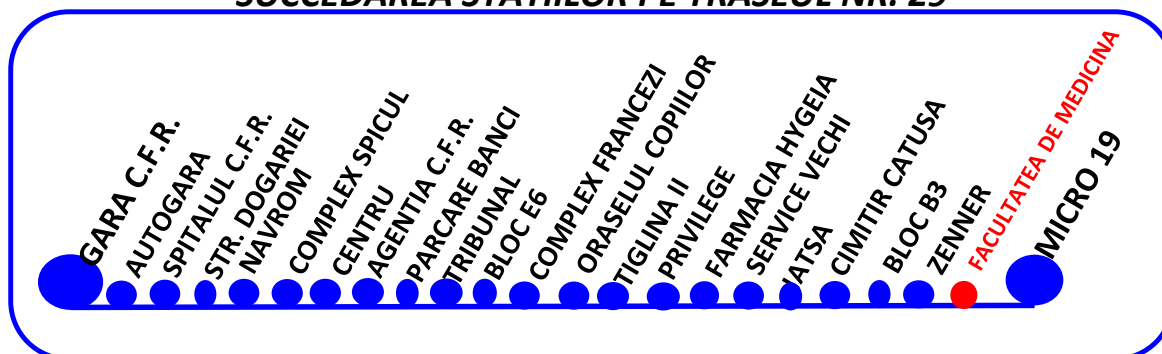

**STATIA****TRASEUL****29****FACULTATEA DE MEDICINA**

DE LUNI PANA VINERI			SAMBATA-DUMINICA SI SARBATORI LEGALE		
<b>5:28</b>	<b>12:08</b>	<b>20:48</b>	<b>5:28</b>	<b>14:08</b>	<b>22:48</b>
<b>6:08</b>	<b>12:48</b>	<b>21:28</b>	<b>6:08</b>	<b>14:48</b>	<b>23:52</b>
<b>6:48</b>	<b>13:28</b>	<b>22:08</b>	<b>6:48</b>	<b>15:28</b>	
<b>7:28</b>	<b>14:08</b>	<b>22:48</b>	<b>7:28</b>	<b>16:08</b>	
<b>7:48</b>	<b>14:48</b>	<b>23:52</b>	<b>8:08</b>	<b>16:48</b>	
<b>8:08</b>	<b>15:28</b>		<b>8:48</b>	<b>17:28</b>	
<b>8:28</b>	<b>16:08</b>		<b>9:28</b>	<b>18:08</b>	
<b>8:48</b>	<b>16:48</b>		<b>10:08</b>	<b>18:48</b>	
<b>9:08</b>	<b>17:28</b>		<b>10:48</b>	<b>19:28</b>	
<b>9:28</b>	<b>18:08</b>		<b>11:28</b>	<b>20:08</b>	
<b>10:08</b>	<b>18:48</b>		<b>12:08</b>	<b>20:48</b>	
<b>10:48</b>	<b>19:28</b>		<b>12:48</b>	<b>21:28</b>	
<b>11:28</b>	<b>20:08</b>		<b>13:28</b>	<b>22:08</b>	

**SUCCEDAREA STATIILOR PE TRASEUL NR. 29****IMPORTANT!** PROGRAMUL DE CIRCULATIE ESTE ORIENTATIV FUNCTIE DE TRAFICUL DE PE TRASEU