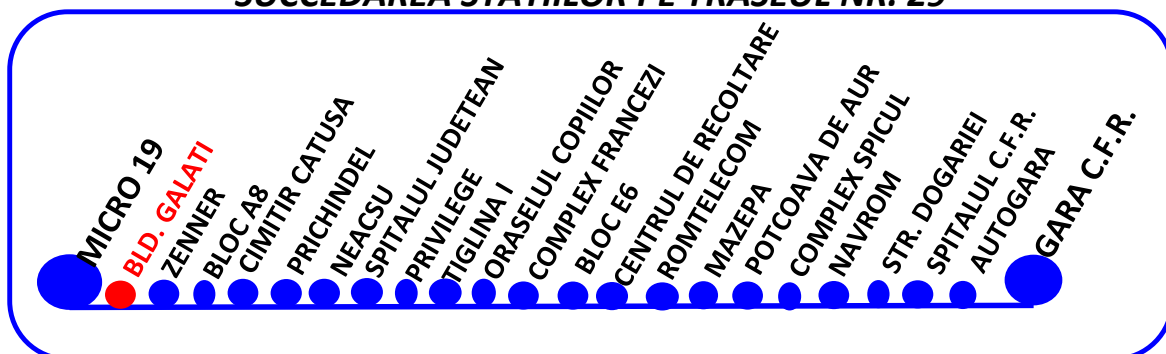

**STATIA****TRASEUL****29****BLD. GALATI**

| DE LUNI PANA VINERI | | | SAMBATA-DUMINICA SI SARBATORI LEGALE | | |
|---------------------|--------------|--------------|--------------------------------------|--------------|--------------|
| 4:58 | 11:38 | 20:18 | 4:58 | 13:38 | 22:18 |
| 5:38 | 12:18 | 20:58 | 5:38 | 14:18 | |
| 6:18 | 12:58 | 21:38 | 6:18 | 14:58 | |
| 6:58 | 13:38 | 22:18 | 6:58 | 15:38 | |
| 7:18 | 14:18 | | 7:38 | 16:18 | |
| 7:38 | 14:58 | | 8:18 | 16:58 | |
| 7:58 | 15:38 | | 8:58 | 17:38 | |
| 8:18 | 16:18 | | 9:38 | 18:18 | |
| 8:38 | 16:58 | | 10:18 | 18:58 | |
| 8:58 | 17:38 | | 10:58 | 19:38 | |
| 9:38 | 18:18 | | 11:38 | 20:18 | |
| 10:18 | 18:58 | | 12:18 | 20:58 | |
| 10:58 | 19:38 | | 12:58 | 21:38 | |

SUCCEDAREA STATIILOR PE TRASEUL NR. 29**IMPORTANT!** PROGRAMUL DE CIRCULATIE ESTE ORIENTATIV FUNCTIE DE TRAFICUL DE PE TRASEU