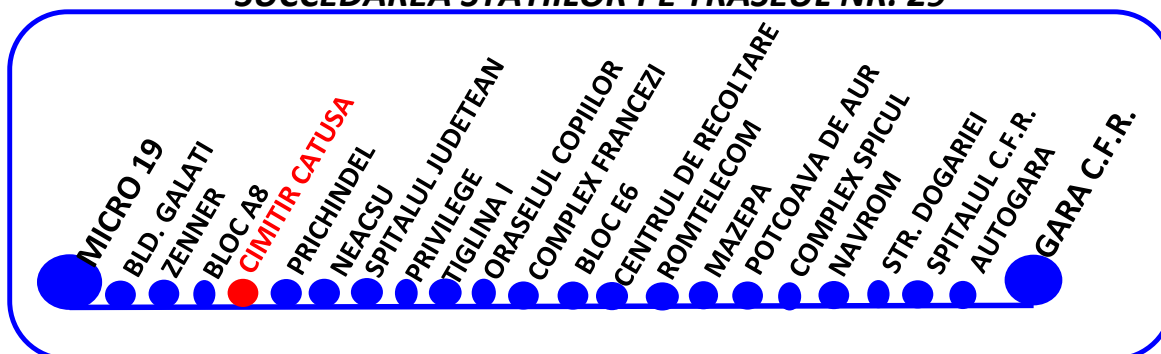

STATIA

TRASEUL

29

CIMITIR CATUSA

DE LUNI PANA VINERI			SAMBATA-DUMINICA SI SARBATORI LEGALE		
5:02	11:42	20:22	5:02	13:42	22:22
5:42	12:22	21:02	5:42	14:22	
6:22	13:02	21:42	6:22	15:02	
7:02	13:42	22:22	7:02	15:42	
7:22	14:22		7:42	16:22	
7:42	15:02		8:22	17:02	
8:02	15:42		9:02	17:42	
8:22	16:22		9:42	18:22	
8:42	17:02		10:22	19:02	
9:02	17:42		11:02	19:42	
9:42	18:22		11:42	20:22	
10:22	19:02		12:22	21:02	
11:02	19:42		13:02	21:42	

SUCCEDAREA STATIILOR PE TRASEUL NR. 29

IMPORTANT! PROGRAMUL DE CIRCULATIE ESTE ORIENTATIV FUNCTIE DE TRAFICUL DE PE TRASEU