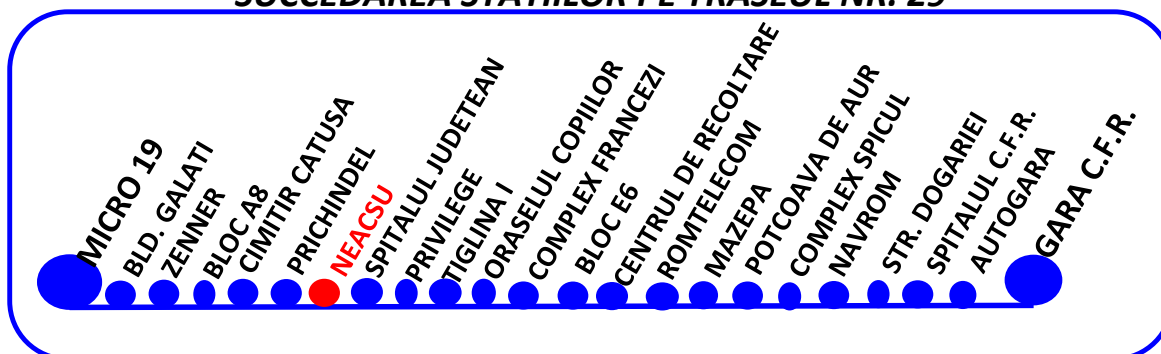

**STATIA****TRASEUL****29****NEACSU**

DE LUNI PANA VINERI			SAMBATA-DUMINICA SI SARBATORI LEGALE		
5:05	11:45	20:25	5:05	13:45	22:25
5:45	12:25	21:05	5:45	14:25	
6:25	13:05	21:45	6:25	15:05	
7:05	13:45	22:25	7:05	15:45	
7:25	14:25		7:45	16:25	
7:45	15:05		8:25	17:05	
8:05	15:45		9:05	17:45	
8:25	16:25		9:45	18:25	
8:45	17:05		10:25	19:05	
9:05	17:45		11:05	19:45	
9:45	18:25		11:45	20:25	
10:25	19:05		12:25	21:05	
11:05	19:45		13:05	21:45	

SUCCEDAREA STATIILOR PE TRASEUL NR. 29**IMPORTANT!** PROGRAMUL DE CIRCULATIE ESTE ORIENTATIV FUNCTIE DE TRAFICUL DE PE TRASEU