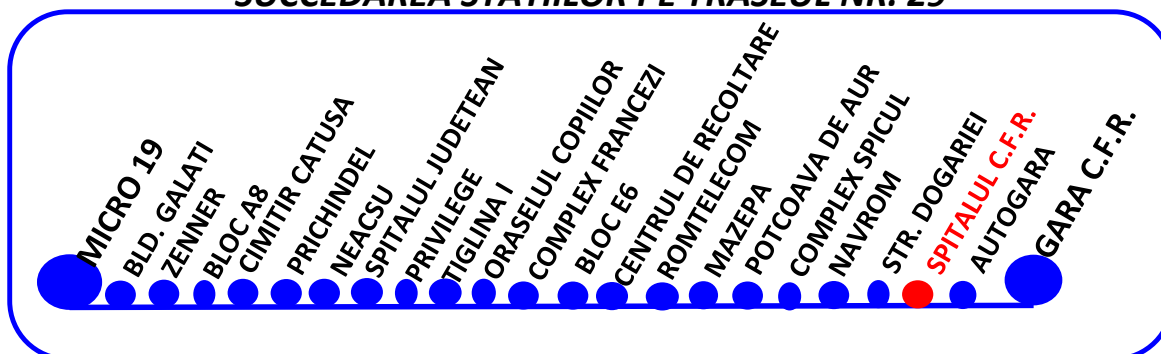

**STATIA****TRASEUL****29****SPITALUL C.F.R.**

| DE LUNI PANA VINERI | | | SAMBATA-DUMINICA SI SARBATORI LEGALE | | |
|---------------------|--------------|--------------|--------------------------------------|--------------|--------------|
| 5:29 | 12:09 | 20:49 | 5:29 | 14:09 | 22:49 |
| 6:09 | 12:49 | 21:29 | 6:09 | 14:49 | |
| 6:49 | 13:29 | 22:09 | 6:49 | 15:29 | |
| 7:29 | 14:09 | 22:49 | 7:29 | 16:09 | |
| 7:49 | 14:49 | | 8:09 | 16:49 | |
| 8:09 | 15:29 | | 8:49 | 17:29 | |
| 8:29 | 16:09 | | 9:29 | 18:09 | |
| 8:49 | 16:49 | | 10:09 | 18:49 | |
| 9:09 | 17:29 | | 10:49 | 19:29 | |
| 9:29 | 18:09 | | 11:29 | 20:09 | |
| 10:09 | 18:49 | | 12:09 | 20:49 | |
| 10:49 | 19:29 | | 12:49 | 21:29 | |
| 11:29 | 20:09 | | 13:29 | 22:09 | |

SUCCEDAREA STATIILOR PE TRASEUL NR. 29**IMPORTANT!** PROGRAMUL DE CIRCULATIE ESTE ORIENTATIV FUNCTIE DE TRAFICUL DE PE TRASEU