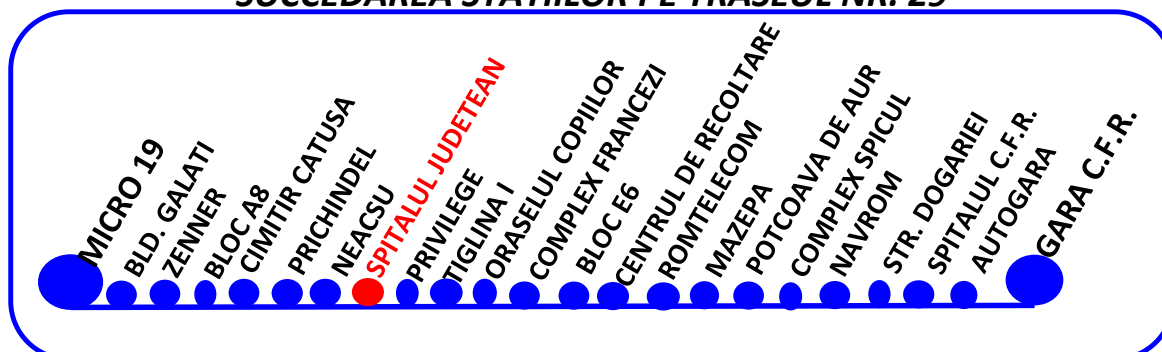

STATIA

TRASEUL

29

SPITALUL JUDETEAN

DE LUNI PANA VINERI			SAMBATA-DUMINICA SI SARBATORI LEGALE		
5:07	11:47	20:27	5:07	13:47	22:27
5:47	12:27	21:07	5:47	14:27	
6:27	13:07	21:47	6:27	15:07	
7:07	13:47	22:27	7:07	15:47	
7:27	14:27		7:47	16:27	
7:47	15:07		8:27	17:07	
8:07	15:47		9:07	17:47	
8:27	16:27		9:47	18:27	
8:47	17:07		10:27	19:07	
9:07	17:47		11:07	19:47	
9:47	18:27		11:47	20:27	
10:27	19:07		12:27	21:07	
11:07	19:47		13:07	21:47	

SUCCEDAREA STATIILOR PE TRASEUL NR. 29

IMPORTANT! PROGRAMUL DE CIRCULATIE ESTE ORIENTATIV FUNCTIE DE TRAFICUL DE PE TRASEU