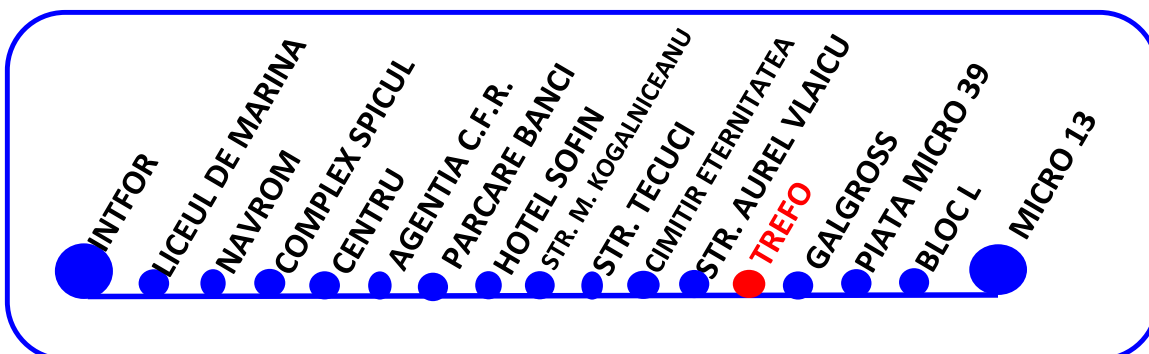

STATIA

TRASEUL

34

TREFO

DE LUNI PANA DUMINICA

5:21	14:41
5:56	15:16
6:31	15:51
7:06	16:26
7:41	17:01
8:16	17:36
8:51	18:11
9:26	18:46
10:01	19:21
10:36	19:56
11:11	20:31
11:46	21:06
12:21	21:41
12:56	22:16
13:31	22:51
14:06	

SUCCEDAREA STATIILOR PE TRASEUL NR. 34

IMPORTANT! PROGRAMUL DE CIRCULATIE ESTE ORIENTATIV FUNCTIE DE TRAFICUL DE PE TRASEU