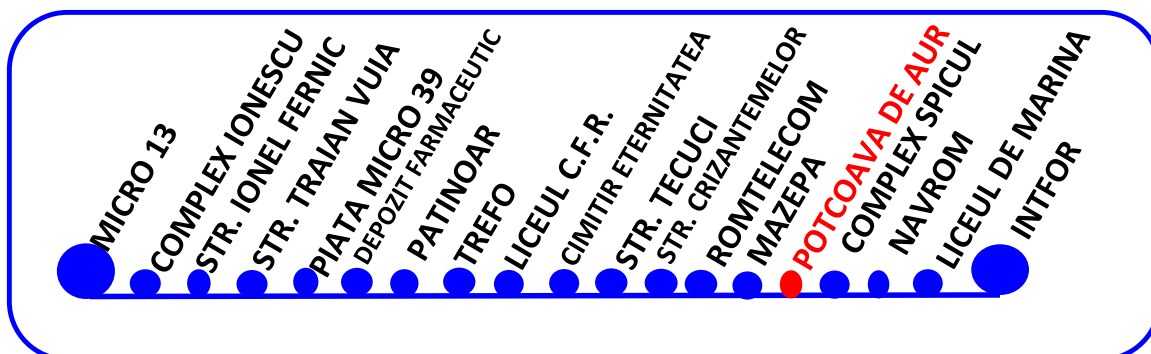

STATIA

TRASEUL

34

POTCOAVA DE AUR

DE LUNI PANA DUMINICA

5:24	14:44
5:59	15:19
6:34	15:54
7:09	16:29
7:44	17:04
8:19	17:39
8:54	18:14
9:29	18:49
10:04	19:24
10:39	19:59
11:14	20:34
11:49	21:09
12:24	21:44
12:59	22:29
13:34	22:54
14:09	

SUCCEDAREA STATIILOR PE TRASEUL NR. 34

**IMPORTANT!** PROGRAMUL DE CIRCULATIE ESTE ORIENTATIV FUNCTIE DE TRAFICUL DE PE TRASEU