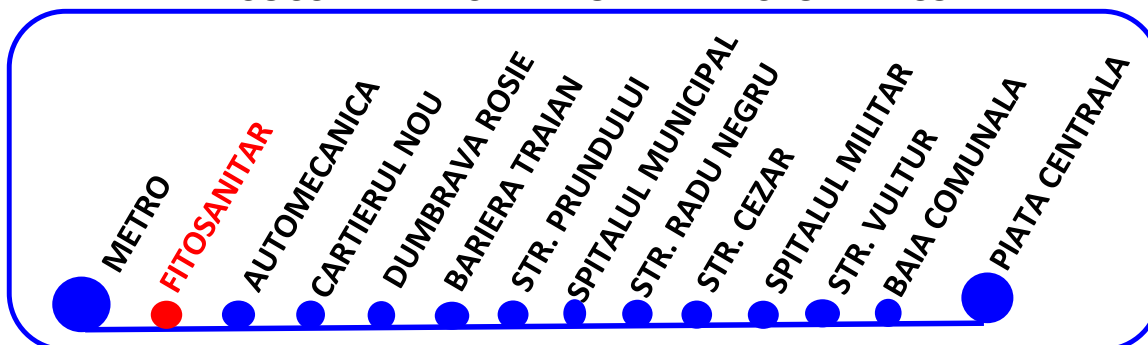

**STATIA****TRASEUL****35****FITOSANITAR**

<b>DE LUNI PANA VINERI</b>		<b>SAMBATA-DUMINICA</b>	
<b>5:17</b>	<b>14:17</b>	<b>5:47</b>	<b>15:17</b>
<b>5:47</b>	<b>14:47</b>	<b>6:47</b>	<b>15:47</b>
<b>6:17</b>	<b>15:17</b>	<b>7:17</b>	<b>16:17</b>
<b>6:47</b>	<b>15:47</b>	<b>7:47</b>	<b>16:47</b>
<b>7:17</b>	<b>16:17</b>	<b>8:17</b>	<b>17:17</b>
<b>7:47</b>	<b>16:47</b>	<b>8:47</b>	<b>17:47</b>
<b>8:17</b>	<b>17:17</b>	<b>9:17</b>	<b>18:47</b>
<b>8:47</b>	<b>17:47</b>	<b>9:47</b>	<b>19:47</b>
<b>9:17</b>	<b>18:47</b>	<b>10:17</b>	<b>20:47</b>
<b>9:47</b>	<b>19:47</b>	<b>10:47</b>	<b>21:47</b>
<b>10:17</b>	<b>20:47</b>	<b>11:17</b>	<b>23:17</b>
<b>10:47</b>	<b>21:47</b>	<b>11:47</b>	
<b>11:17</b>	<b>23:17</b>	<b>12:17</b>	
<b>11:47</b>		<b>12:47</b>	
<b>12:17</b>		<b>13:17</b>	
<b>12:47</b>		<b>13:47</b>	
<b>13:17</b>		<b>14:17</b>	
<b>13:47</b>		<b>14:47</b>	

**SUCCEDAREA STATIILOR PE TRASEUL NR. 35****IMPORTANT!** PROGRAMUL DE CIRCULATIE ESTE ORIENTATIV FUNCTIE DE TRAFICUL DE PE TRASEU