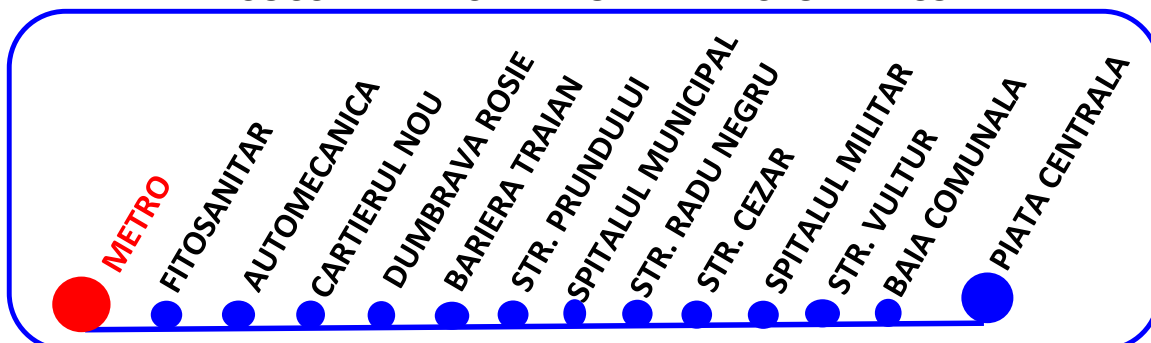

**STATIA****TRASEUL****35****METRO**

DE LUNI PANA VINERI		SAMBATA-DUMINICA	
5:15	14:15	5:45	15:15
5:45	14:45	6:45	15:45
6:15	15:15	7:15	16:15
6:45	15:45	7:45	16:45
7:15	16:15	8:15	17:15
7:45	16:45	8:45	17:45
8:15	17:15	9:15	18:45
8:45	17:45	9:45	19:45
9:15	18:45	10:15	20:45
9:45	19:45	10:45	21:45
10:15	20:45	11:15	23:15
10:45	21:45	11:45	
11:15	23:15	12:15	
11:45		12:45	
12:15		13:15	
12:45		13:45	
13:15		14:15	
13:45		14:45	

SUCCEDAREA STATIILOR PE TRASEUL NR. 35**IMPORTANT!** PROGRAMUL DE CIRCULATIE ESTE ORIENTATIV FUNCTIE DE TRAFICUL DE PE TRASEU