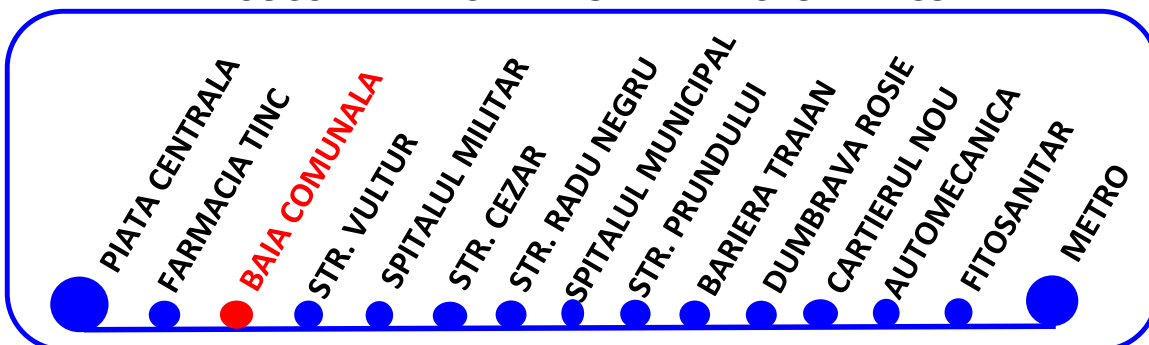

**STATIA****TRASEUL****35****BAIA COMUNALA**

<b>DE LUNI PANA VINERI</b>		<b>SAMBATA-DUMINICA</b>	
<b>5:17</b>	<b>14:17</b>	<b>5:17</b>	<b>15:17</b>
<b>5:47</b>	<b>14:47</b>	<b>6:17</b>	<b>15:47</b>
<b>6:17</b>	<b>15:17</b>	<b>7:17</b>	<b>16:17</b>
<b>6:47</b>	<b>15:47</b>	<b>7:47</b>	<b>16:47</b>
<b>7:17</b>	<b>16:17</b>	<b>8:17</b>	<b>17:17</b>
<b>7:47</b>	<b>16:47</b>	<b>8:47</b>	<b>17:47</b>
<b>8:17</b>	<b>17:17</b>	<b>9:17</b>	<b>18:17</b>
<b>8:47</b>	<b>17:47</b>	<b>9:47</b>	<b>19:17</b>
<b>9:17</b>	<b>18:17</b>	<b>10:17</b>	<b>20:17</b>
<b>9:47</b>	<b>19:17</b>	<b>10:47</b>	<b>21:17</b>
<b>10:17</b>	<b>20:17</b>	<b>11:17</b>	<b>22:17</b>
<b>10:47</b>	<b>21:17</b>	<b>11:47</b>	
<b>11:17</b>	<b>22:17</b>	<b>12:17</b>	
<b>11:47</b>		<b>12:47</b>	
<b>12:17</b>		<b>13:17</b>	
<b>12:47</b>		<b>13:47</b>	
<b>13:17</b>		<b>14:17</b>	
<b>13:47</b>		<b>14:47</b>	

**SUCCEDAREA STATIILOR PE TRASEUL NR. 35****IMPORTANT!** PROGRAMUL DE CIRCULATIE ESTE ORIENTATIV FUNCTIE DE TRAFICUL DE PE TRASEU