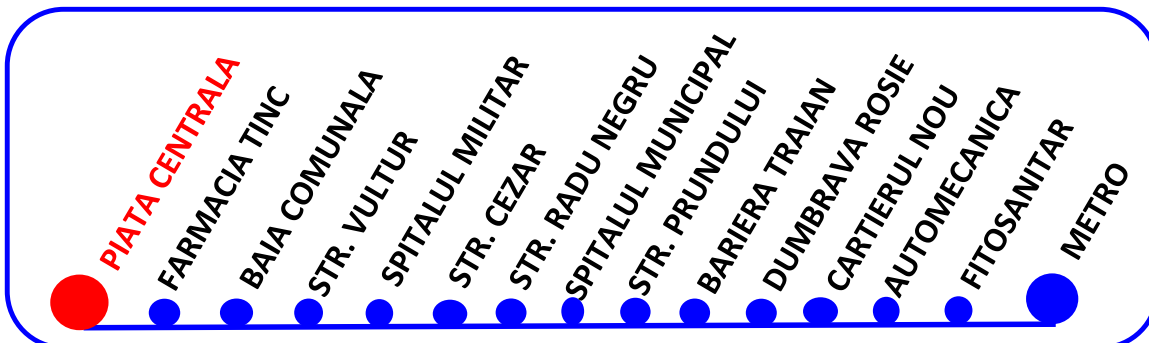

**STATIA****TRASEUL****35****PIATA CENTRALA**

<i>DE LUNI PANA VINERI</i>		<i>SAMBATA-DUMINICA</i>	
<b>5:15</b>	<b>14:15</b>	<b>5:15</b>	<b>15:15</b>
<b>5:45</b>	<b>14:45</b>	<b>6:15</b>	<b>15:45</b>
<b>6:15</b>	<b>15:15</b>	<b>7:15</b>	<b>16:15</b>
<b>6:45</b>	<b>15:45</b>	<b>7:45</b>	<b>16:45</b>
<b>7:15</b>	<b>16:15</b>	<b>8:15</b>	<b>17:15</b>
<b>7:45</b>	<b>16:45</b>	<b>8:45</b>	<b>17:45</b>
<b>8:15</b>	<b>17:15</b>	<b>9:15</b>	<b>18:15</b>
<b>8:45</b>	<b>17:45</b>	<b>9:45</b>	<b>19:15</b>
<b>9:15</b>	<b>18:15</b>	<b>10:15</b>	<b>20:15</b>
<b>9:45</b>	<b>19:15</b>	<b>10:45</b>	<b>21:15</b>
<b>10:15</b>	<b>20:15</b>	<b>11:15</b>	<b>22:15</b>
<b>10:45</b>	<b>21:15</b>	<b>11:45</b>	
<b>11:15</b>	<b>22:15</b>	<b>12:15</b>	
<b>11:45</b>		<b>12:45</b>	
<b>12:15</b>		<b>13:15</b>	
<b>12:45</b>		<b>13:45</b>	
<b>13:15</b>		<b>14:15</b>	
<b>13:45</b>		<b>14:45</b>	

**SUCCEDAREA STATIILOR PE TRASEUL NR. 35****IMPORTANT!** PROGRAMUL DE CIRCULATIE ESTE ORIENTATIV FUNCTIE DE TRAFICUL DE PE TRASEU