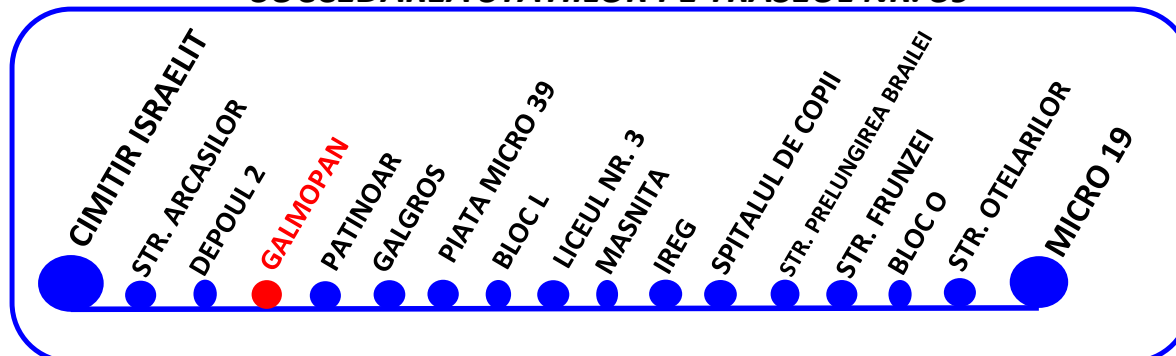

STATIA

TRASEUL

39

GALMOPAN

DE LUNI PANA VINERI				SAMBATA-DUMINICA SI SARBATORI LEGALE			
5:05	9:24	13:21	17:15	5:06	10:53	16:01	21:36
5:17	9:33	13:30	17:27	5:24	11:05	16:13	21:55
5:30	9:42	13:39	17:36	5:42	11:17	16:27	22:14
5:42	9:52	13:49	17:46	6:00	11:29	16:40	22:32
5:54	10:01	13:58	17:55	6:20	11:41	16:52	
6:07	10:10	14:07	18:04	6:38	11:54	17:05	
6:19	10:20	14:17	18:14	6:56	12:07	17:18	
6:31	10:29	14:26	18:23	7:08	12:19	17:30	
6:44	10:41	14:35	18:35	7:20	12:31	17:42	
6:56	10:53	14:44	18:47	7:32	12:43	17:54	
7:05	11:02	14:53	19:00	7:44	12:55	18:06	
7:14	11:11	15:03	19:12	7:57	13:08	18:19	
7:24	11:21	15:12	19:24	8:10	13:21	18:32	
7:33	11:30	15:21	19:37	8:22	13:33	18:44	
7:42	11:39	15:31	19:49	8:34	13:45	18:56	
7:52	11:49	15:40	20:01	8:46	13:57	19:08	
8:01	11:58	15:49	20:14	8:58	14:09	19:20	
8:10	12:07	15:58	20:26	9:11	14:22	19:33	
8:19	12:16	16:07	20:38	9:24	14:35	19:46	
8:28	12:25	16:17	21:03	9:36	14:47	19:58	
8:38	12:35	16:26	21:20	9:48	14:59	20:10	
8:47	12:44	16:35	21:39	10:00	15:11	20:22	
8:56	12:53	16:45	21:56	10:12	15:23	20:41	
9:06	13:03	16:54	22:16	10:25	15:36	21:00	
9:15	13:12	17:03	22:34	10:39	15:49	21:18	

SUCCEDAREA STATIILOR PE TRASEUL NR. 39

IMPORTANT! PROGRAMUL DE CIRCULATIE ESTE ORIENTATIV FUNCTIE DE TRAFICUL DE PE TRASEU