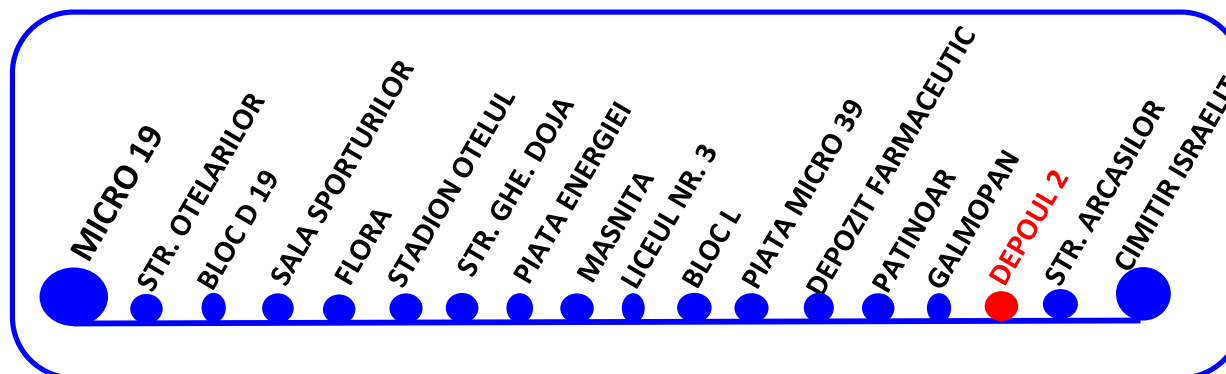

STATIA

TRASEUL

39

DEPOUL NR. 2

DE LUNI PANA VINERI	SAMBATA-DUMINICA SI SARBATORI LEGALE
5:32 9:51 13:48 17:45	5:32 11:19 16:30 22:04
5:44 10:00 13:57 17:54	5:50 11:31 16:42 22:22
5:57 10:10 14:07 18:04	6:10 11:44 16:55 22:40
6:09 10:19 14:16 18:13	6:28 11:57 17:08 22:59
6:21 10:31 14:25 18:22	6:46 12:09 17:20
6:34 10:43 14:34 18:31	7:04 12:21 17:32
6:46 10:52 14:43 18:40	7:17 12:33 17:44
6:58 11:01 14:53 18:50	7:29 12:45 17:56
7:11 11:11 15:02 19:02	7:41 12:58 18:09
7:23 11:20 15:11 19:14	8:00 13:11 18:22
7:32 11:29 15:21 19:27	8:12 13:23 18:34
7:42 11:39 15:30 19:39	8:24 13:35 18:46
7:51 11:48 15:39 19:51	8:36 13:47 18:58
8:00 11:57 15:48 20:04	8:48 13:59 19:10
8:09 12:06 15:57 20:16	9:01 14:12 19:23
8:18 12:15 16:07 20:28	9:14 14:25 19:36
8:28 12:25 16:16 20:41	9:26 14:37 19:48
8:37 12:34 16:25 20:53	9:38 14:49 20:00
8:46 12:43 16:35 21:08	9:50 15:01 20:12
8:56 12:53 16:44 21:29	10:02 15:13 20:24
9:05 13:02 16:53 21:46	10:15 15:26 20:37
9:14 13:11 17:05 22:06	10:29 15:39 20:50
9:23 13:20 17:17 22:24	10:43 15:51 21:08
9:32 13:29 17:26 22:42	10:55 16:03 21:26
9:42 13:39 17:36 23:00	11:07 16:17 21:45

SUCCEDAREA STATIILOR PE TRASEUL NR. 39

IMPORTANT! PROGRAMUL DE CIRCULATIE ESTE ORIENTATIV FUNCTIE DE TRAFICUL DE PE TRASEU