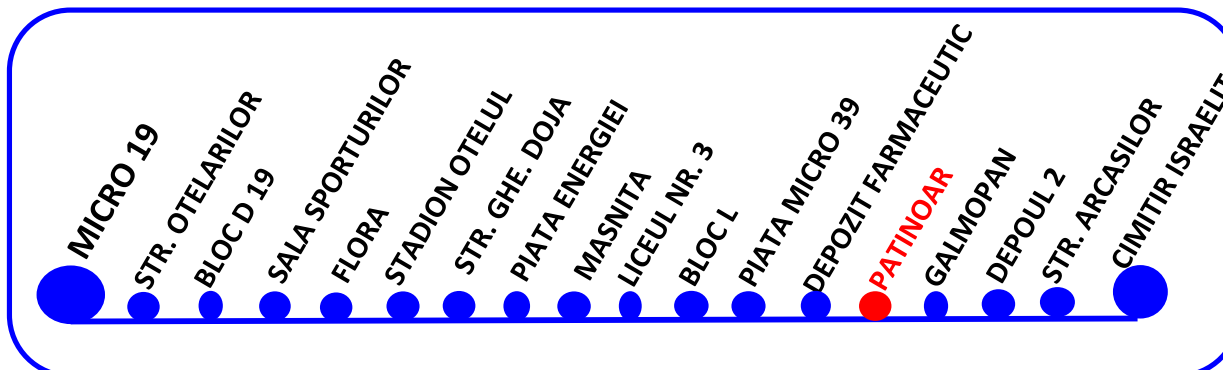

STATIA

TRASEUL

39

PATINOAR

DE LUNI PANA VINERI				SAMBATA-DUMINICA SI SARBATORI LEGALE			
5:28	9:47	13:44	17:41	5:28	11:15	16:26	22:00
5:40	9:56	13:53	17:50	5:46	11:27	16:38	22:18
5:53	10:06	14:03	18:00	6:06	11:40	16:51	22:36
6:05	10:15	14:12	18:09	6:24	11:53	17:04	22:55
6:17	10:27	14:21	18:18	6:42	12:05	17:16	
6:30	10:39	14:30	18:27	7:00	12:17	17:28	
6:42	10:48	14:39	18:36	7:13	12:29	17:40	
6:54	10:57	14:49	18:46	7:25	12:41	17:52	
7:07	11:07	14:58	18:58	7:37	12:54	18:05	
7:19	11:16	15:07	19:10	7:56	13:07	18:18	
7:28	11:25	15:17	19:23	8:08	13:19	18:30	
7:38	11:35	15:26	19:35	8:20	13:31	18:42	
7:47	11:44	15:35	19:47	8:32	13:43	18:54	
7:56	11:53	15:44	20:00	8:44	13:55	19:06	
8:05	12:02	15:53	20:12	8:57	14:08	19:19	
8:14	12:11	16:03	20:24	9:10	14:21	19:32	
8:24	12:21	16:12	20:37	9:22	14:33	19:44	
8:33	12:30	16:21	20:49	9:34	14:45	19:56	
8:42	12:39	16:31	21:04	9:46	14:57	20:08	
8:52	12:49	16:40	21:25	9:58	15:09	20:20	
9:01	12:58	16:49	21:42	10:11	15:22	20:33	
9:10	13:07	17:01	22:02	10:25	15:35	20:46	
9:19	13:16	17:13	22:20	10:39	15:47	21:04	
9:28	13:25	17:22	22:38	10:51	15:59	21:22	
9:38	13:35	17:32	22:56	11:03	16:13	21:41	

SUCCEDAREA STATIILOR PE TRASEUL NR. 39

IMPORTANT! PROGRAMUL DE CIRCULATIE ESTE ORIENTATIV FUNCTIE DE TRAFICUL DE PE TRASEU