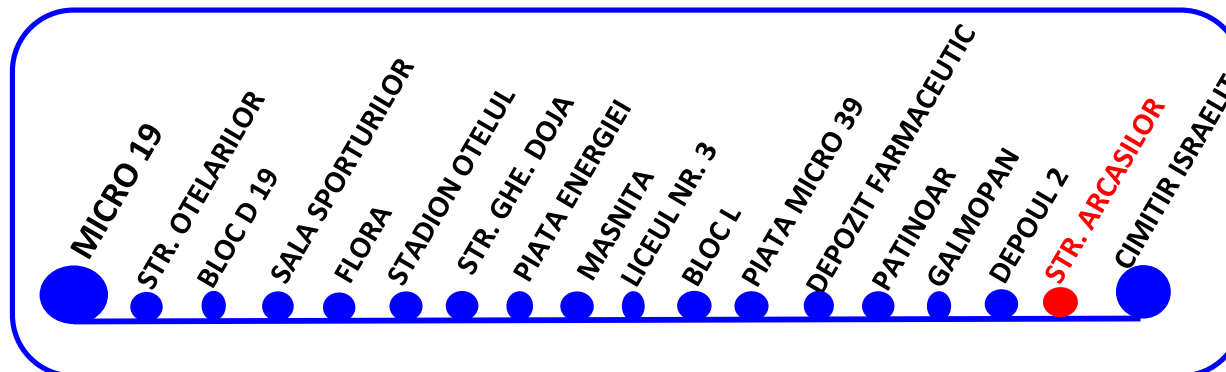

STATIA

TRASEUL

39

STR. ARCASILOR

DE LUNI PANA VINERI				SAMBATA-DUMINICA SI SARBATORI LEGALE			
5:33	9:52	13:49	17:46	5:33	11:20	16:31	22:05
5:45	10:01	13:58	17:55	5:51	11:32	16:43	22:23
5:58	10:11	14:08	18:05	6:11	11:45	16:56	22:41
6:10	10:20	14:17	18:14	6:29	11:58	17:09	23:00
6:22	10:32	14:26	18:23	6:47	12:10	17:21	
6:35	10:44	14:35	18:32	7:05	12:22	17:33	
6:47	10:53	14:44	18:41	7:18	12:34	17:45	
6:59	11:02	14:54	18:51	7:30	12:46	17:57	
7:12	11:12	15:03	19:03	7:42	12:59	18:10	
7:24	11:21	15:12	19:15	8:01	13:12	18:23	
7:33	11:30	15:22	19:28	8:13	13:24	18:35	
7:43	11:40	15:31	19:40	8:25	13:36	18:47	
7:52	11:49	15:40	19:52	8:37	13:48	18:59	
8:01	11:58	15:49	20:05	8:49	14:00	19:11	
8:10	12:07	15:58	20:17	9:02	14:13	19:24	
8:19	12:16	16:08	20:29	9:15	14:26	19:37	
8:29	12:26	16:17	20:42	9:27	14:38	19:49	
8:38	12:35	16:26	20:54	9:39	14:50	20:01	
8:47	12:44	16:36	21:09	9:51	15:02	20:13	
8:57	12:54	16:45	21:30	10:03	15:14	20:25	
9:06	13:03	16:54	21:47	10:16	15:27	20:38	
9:15	13:12	17:06	22:07	10:30	15:40	20:51	
9:24	13:21	17:18	22:25	10:44	15:52	21:09	
9:33	13:30	17:27	22:43	10:56	16:04	21:27	
9:43	13:40	17:37	23:01	11:08	16:18	21:46	

## SUCCEDAREA STATIILOR PE TRASEUL NR. 39

**IMPORTANT!** PROGRAMUL DE CIRCULATIE ESTE ORIENTATIV FUNCTIE DE TRAFICUL DE PE TRASEU