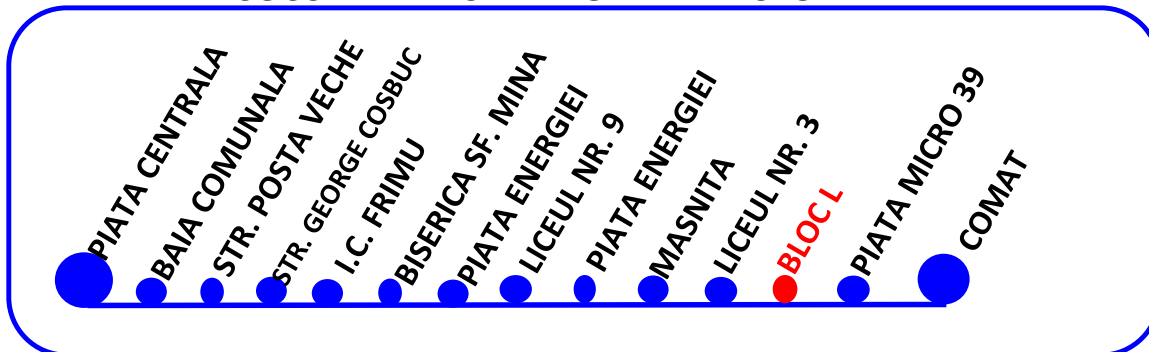

**STATIA****TRASEUL****44****BLOC L**

DE LUNI PANA VINERI		SAMBATA-DUMINICA SI SARBATORI LEGALE	
5:50	16:25	7:23	17:58
6:21	16:56	7:54	18:29
6:52	17:27	8:25	19:00
7:23	17:58	8:56	19:46
7:54	18:29	9:27	20:48
8:25	19:15	10:13	21:50
8:56	19:46	10:44	22:52
9:27	20:48	11:15	
10:13	21:50	11:46	
10:44	22:52	12:18	
11:15		12:48	
11:46		13:19	
12:18		13:50	
12:48		14:21	
13:19		14:52	
13:50		15:23	
14:21		15:54	
14:52		16:25	
15:23		16:56	
15:54		17:27	

SUCCEDAREA STATIILOR PE TRASEUL NR. 44**IMPORTANT!** PROGRAMUL DE CIRCULATIE ESTE ORIENTATIV FUNCTIE DE TRAFICUL DE PE TRASEU