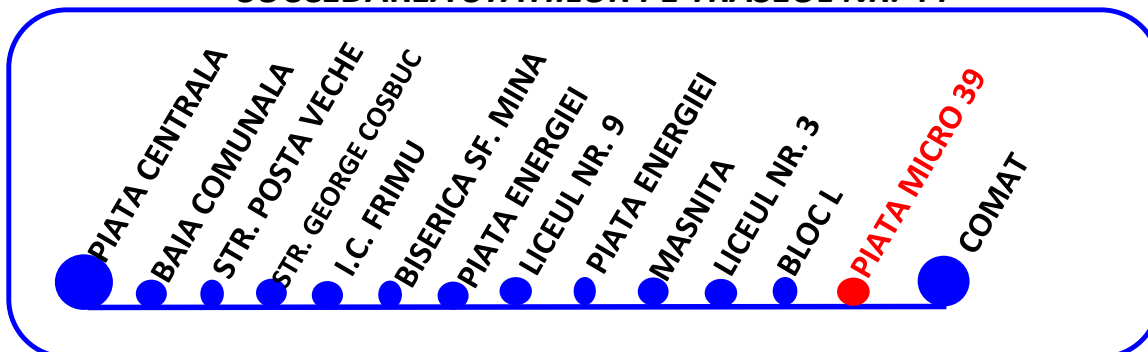

**STATIA****TRASEUL****44****PIATA MICRO 39**

DE LUNI PANA VINERI		SAMBATA-DUMINICA SI SARBATORI LEGALE	
5:51	16:26	7:24	17:59
6:22	16:57	7:55	18:30
6:53	17:28	8:26	19:01
7:24	17:59	8:57	19:47
7:55	18:30	9:28	20:49
8:26	19:16	10:14	21:51
8:57	19:47	10:45	22:53
9:28	20:49	11:16	
10:14	21:51	11:47	
10:45	22:53	12:19	
11:16		12:49	
11:47		13:20	
12:19		13:51	
12:49		14:22	
13:20		14:53	
13:51		15:24	
14:22		15:55	
14:53		16:26	
15:24		16:57	
15:55		17:28	

**SUCCEDAREA STATIILOR PE TRASEUL NR. 44****IMPORTANT!** PROGRAMUL DE CIRCULATIE ESTE ORIENTATIV FUNCTIE DE TRAFICUL DE PE TRASEU