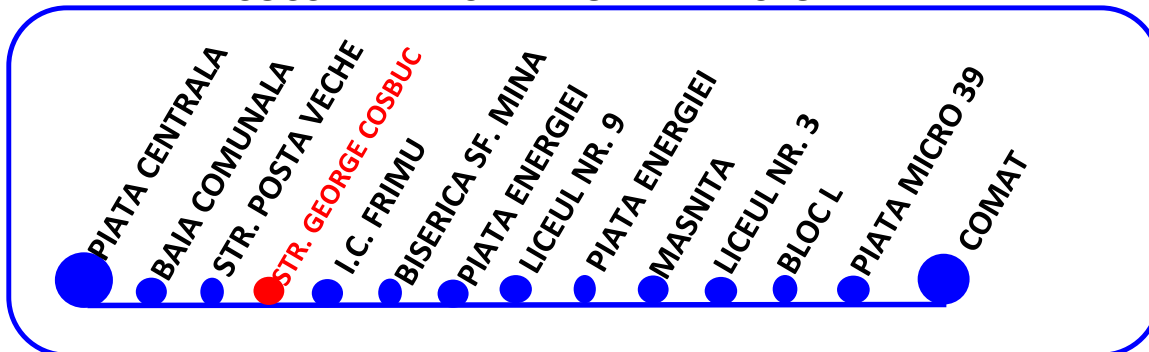

**STATIA****TRASEUL****44****STR. GEORGE COSBUC**

DE LUNI PANA VINERI		SAMBATA-DUMINICA SI SARBATORI LEGALE	
5:33	16:08	7:06	17:41
6:04	16:39	7:37	18:12
6:35	17:10	8:08	18:43
7:06	17:41	8:39	19:29
7:37	18:12	9:10	20:31
8:08	18:58	9:56	21:33
8:39	19:29	10:27	22:35
9:10	20:31	10:58	
9:56	21:33	11:29	
10:27	22:35	12:01	
10:58		12:31	
11:29		13:02	
12:01		13:33	
12:31		14:04	
13:02		14:35	
13:33		15:06	
14:04		15:37	
14:35		16:08	
15:06		16:39	
15:37		17:10	

SUCCEDAREA STATIILOR PE TRASEUL NR. 44**IMPORTANT!** PROGRAMUL DE CIRCULATIE ESTE ORIENTATIV FUNCTIE DE TRAFICUL DE PE TRASEU