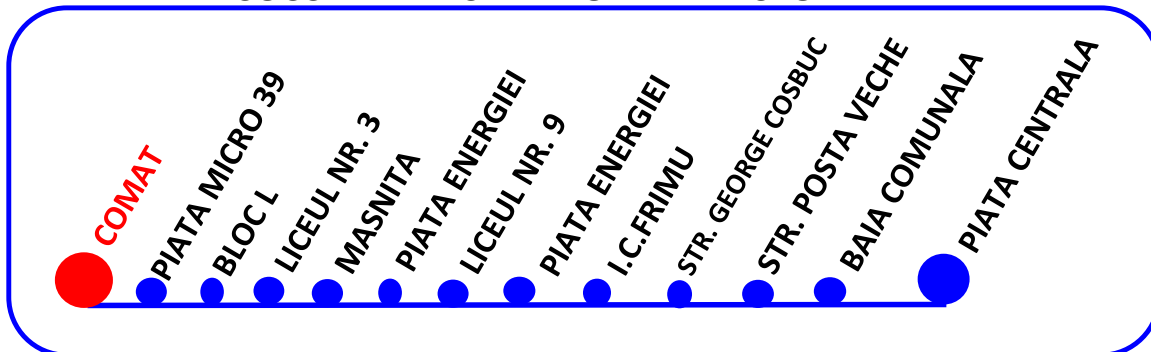

PROGRAM DE VARA SI VACANTE SCOLARE

STATIA

TRASEUL

44

COMAT

DE LUNI PANA VINERI		SAMBATA-DUMINICA SI SARBATORI LEGALE	
5:25	16:00	6:58	17:33
5:56	16:31	7:29	18:04
6:27	17:02	8:00	18:50
6:58	17:33	8:31	19:52
7:29	18:19	9:17	20:54
8:00	18:50	9:48	21:56
8:31	19:21	10:19	
9:17	19:52	10:50	
9:48	20:54	11:21	
10:19	21:56	11:53	
10:50		12:23	
11:21		12:54	
11:53		13:25	
12:23		13:56	
12:54		14:27	
13:25		14:58	
13:56		15:29	
14:27		16:00	
14:58		16:31	
15:29		17:02	

SUCCEDAREA STATIILOR PE TRASEUL NR. 44

IMPORTANT! PROGRAMUL DE CIRCULATIE ESTE ORIENTATIV FUNCTIE DE TRAFICUL DE PE TRASEU