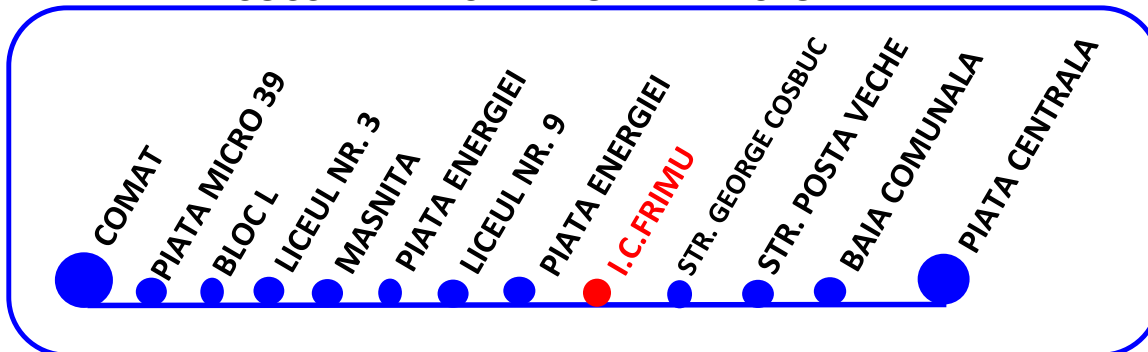

**STATIA****TRASEUL****44****I.C.FRIMU**

DE LUNI PANA VINERI		SAMBATA-DUMINICA SI SARBATORI LEGALE	
5:42	16:17	7:15	17:50
6:13	16:48	7:46	18:21
6:44	17:19	8:17	19:07
7:15	17:50	8:48	20:09
7:46	18:36	9:34	21:11
8:17	19:07	10:05	22:13
8:48	19:38	10:36	
9:34	20:09	11:07	
10:05	21:11	11:38	
10:36	22:13	12:10	
11:07		12:40	
11:38		13:11	
12:10		13:42	
12:40		14:13	
13:11		14:44	
13:42		15:15	
14:13		15:46	
14:44		16:17	
15:15		16:48	
15:46		17:19	

SUCCEDAREA STATIILOR PE TRASEUL NR. 44**IMPORTANT!** PROGRAMUL DE CIRCULATIE ESTE ORIENTATIV FUNCTIE DE TRAFICUL DE PE TRASEU