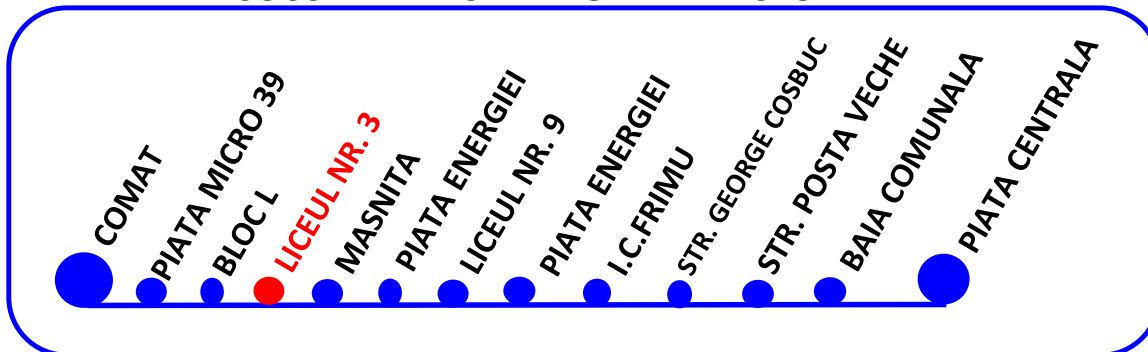

**STATIA****TRASEUL****44****LICEUL NR. 3**

DE LUNI PANA VINERI		SAMBATA-DUMINICA SI SARBATORI LEGALE	
5:30	16:05	7:03	17:38
6:01	16:36	7:34	18:09
6:32	17:07	8:05	18:55
7:03	17:38	8:36	19:57
7:34	18:24	9:22	20:59
8:05	18:55	9:53	22:01
8:36	19:26	10:24	
9:22	19:57	10:55	
9:53	20:59	11:26	
10:24	22:01	11:58	
10:55		12:28	
11:26		12:59	
11:58		13:30	
12:28		14:01	
12:59		14:32	
13:30		15:03	
14:01		15:34	
14:32		16:05	
15:03		16:36	
15:34		17:07	

**SUCCEDAREA STATIILOR PE TRASEUL NR. 44****IMPORTANT!** PROGRAMUL DE CIRCULATIE ESTE ORIENTATIV FUNCTIE DE TRAFICUL DE PE TRASEU