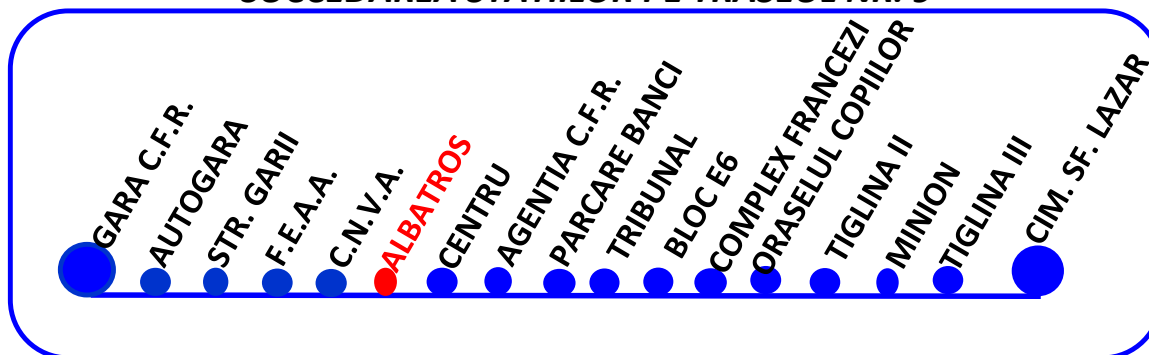

STATIA

TRASEUL

9

ALBATROS

DE LUNI PANA DUMINICA

5:06	15:54
5:42	16:30
6:18	17:06
6:54	17:42
7:30	18:18
8:06	18:54
8:42	19:30
9:18	20:06
9:54	20:42
10:30	21:18
11:06	21:54
11:42	22:30
12:18	23:26
12:54	
13:30	
14:06	
14:42	
15:18	

SUCCEDAREA STATIILOR PE TRASEUL NR. 9

IMPORTANT! PROGRAMUL DE CIRCULATIE ESTE ORIENTATIV FUNCTIE DE TRAFICUL DE PE TRASEU